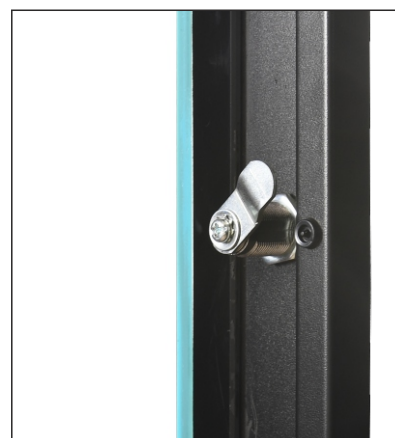

KOD: **RAZ25** v1.1/II
 NAZWA: **Zamek okrągły uniwersalny 25**

PL

PRZEZNACZENIE

Zamek okrągły uniwersalny przeznaczony jest do drzwi przednich szaf RACK typu RWA, RW, RWD.

DANE TECHNICZNE

Wymiary:	D=29 [mm, +/-2]
Waga netto/brutto:	0,057 / 0,067 [kg]
Zastosowanie:	do wewnątrz
Gwarancja:	1 rok od daty produkcji
Uwagi:	dwa klucze w komplecie