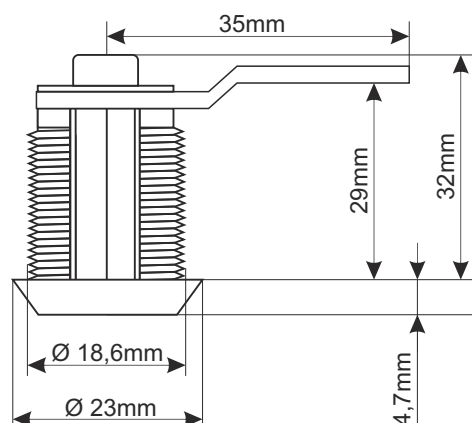

KOD: **RAZ25** v1.1/II
 NAZWA: **Zamek okrągły uniwersalny 25**

PL

PRZEZNACZENIE

Zamek okrągły uniwersalny przeznaczony jest do drzwi przednich szaf RACK typu RWA, RW, RWD.

DANE TECHNICZNE

Wymiary:	D=29 [mm, +/-2]
Waga netto/brutto:	0,057 / 0,067 [kg]
Zastosowanie:	do wewnątrz
Gwarancja:	1 rok od daty produkcji
Uwagi:	dwa klucze w komplecie