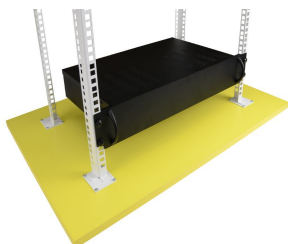

KOD: **ARAD2S** v.1.0/l
 NAZWA: **Obudowa RACK 2U/270mm uniwersalna do szaf RACK 19"**

PRZEZNACZENIE

Ze względu na swoją konstrukcję obudowa ARAD2S przeznaczona jest do montażu w szafach RACK-owych, o głębokości 450mm, standard 19". Uniwersalność obudowy sprawia iż może być ona wykorzystana jako element pomocniczy do integracji systemów CCTV, KD, SSWiN, RTV, LAN w szafach RACK 19". Przeznaczona jest do montażu central alarmowych, kontrolerów KD, zasilaczy, akumulatorów, itp.

DANE TECHNICZNE

Wymiary montażowe:	W=19", H=2U
Wymiary wewnętrzne:	W=390, H=70, D=265 [mm, +/-2]
Miejsce na akumulator:	7Ah/12V
Waga netto/brutto:	3,80 / 4,10 [kg]
Wykonanie:	blacha DC01, grubość 1,0mm + front grubość: 1,5mm, RAL9005 (kolor czarny)
Zabezpieczenie antysabotażowe:	tamper otwarcie obudowy
Obciążenie statyczne:	- z szynami ARAS450 - 30kg - bez szyn ARAS450 - 5kg
Zastosowanie:	do wewnątrz, IP20
Uwagi:	- mocowanie czteropunktowe doczołowe do profili RACK - w komplecie 4 śruby M6 + koszyki - obudowa posiada na wyposażeniu blachę montażową - dla montażu z użyciem szyn ARAS450 - pełny wysuw obudowy
Deklaracje, gwarancja:	CE, 2 lata od daty produkcji

Montaż bez szyn ARAS450 do 5kg

Montaż z szynami ARAS450 do 30kg