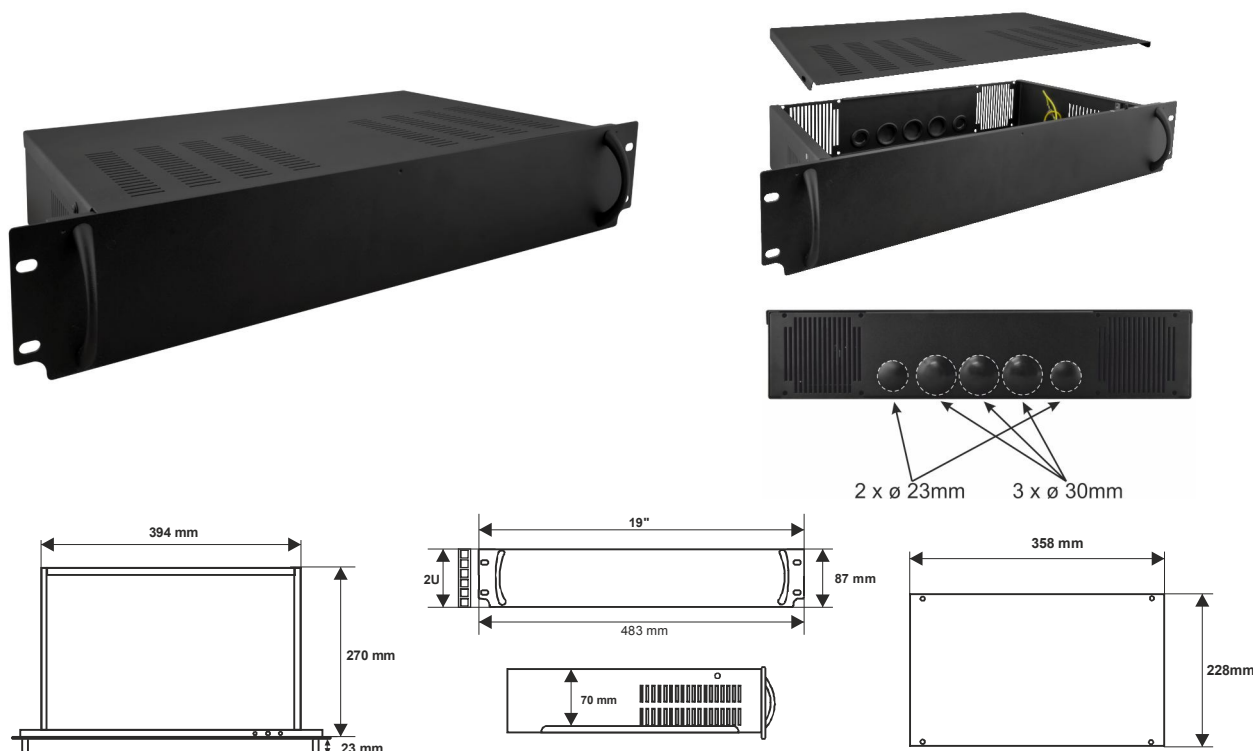

KOD: **ARAD2S** v.1.0/l
 NAZWA: **Obudowa RACK 2U/270mm uniwersalna do szaf RACK 19"**

PRZEZNACZENIE

Ze względu na swoją konstrukcję obudowa ARAD2S przeznaczona jest do montażu w szafach RACK-owych, o głębokości 450mm, standard 19". Uniwersalność obudowy sprawia iż może być ona wykorzystana jako element pomocniczy do integracji systemów CCTV, KD, SSWiN, RTV, LAN w szafach RACK 19". Przeznaczona jest do montażu central alarmowych, kontrolerów KD, zasilaczy, akumulatorów, itp.

DANE TECHNICZNE

Wymiary montażowe:	W=19", H=2U
Wymiary wewnętrzne:	W=390, H=70, D=265 [mm, +/-2]
Miejsce na akumulator:	7Ah/12V
Waga netto/brutto:	3,80 / 4,10 [kg]
Wykonanie:	blacha DC01, grubość 1,0mm + front grubość: 1,5mm, RAL9005 (kolor czarny)
Zabezpieczenie antysabotażowe:	tamper otwarcie obudowy
Obciążenie statyczne:	- z szynami ARAS450 - 30kg - bez szyn ARAS450 - 5kg
Zastosowanie:	do wewnątrz, IP20
Uwagi:	- mocowanie czteropunktowe doczołowe do profili RACK - w komplecie 4 śruby M6 + koszyki - obudowa posiada na wyposażeniu blachę montażową - dla montażu z użyciem szyn ARAS450 - pełny wysuw obudowy
Deklaracje, gwarancja:	CE, 2 lata od daty produkcji

Montaż bez szyn ARAS450 do 5kg

Montaż z szynami ARAS450 do 30kg