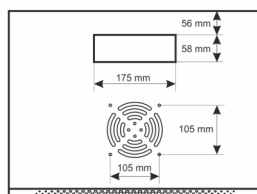

Kod: **RWA954-G** v.1.0 / I
Nazwa: **Szafa RACK 9U / 19" wisząca do złożenia 540x400 szara**

PRZEZNACZENIE

Szafa RACK 19" umożliwia integrację systemów CCTV, KD, SSWiN, RTV, LAN itp. w małych firmach lub domach. Przeznaczona jest do montażu urządzeń produkowanych w obudowach w standardzie 19". Szafy RACK zapewniają estetyczny montaż urządzeń oraz zabezpieczają je przed mechanicznymi uszkodzeniami.

DANE TECHNICZNE

Wymiary montażowe:	19" x 9U
Wymiary:	540 x 501 x 400 [mm, +/-2]
Wykonanie:	stal walcowana na zimno SPCC, 0,6mm, 1mm, RAL7035 (szary), metalowa profile RACK - 1,0mm płyta górna i dolna - 0,6mm profil konstrukcyjny - 0,6mm drzwi frontowe - 0,6mm / 4mm szkło hartowane drzwi boczne - 0,6mm panel tylny - 0,6mm
Obciążenie statyczne:	30 [kg]
Zamykanie:	drzwi frontowe - zamek (RAZ-G1, ten sam kod) drzwi boczne - Click
Zastosowanie:	do wewnątrz
Stopień ochrony EN60529:	IP 20
Waga:	9.1 / 10.5 [kg]
Typ Szafy:	wisząca do złożenia
Uwagi:	możliwość zmiany rozstawu pomiędzy profilami RACK 19" - przód - tył otwór wentylacyjny w płycie górnej (1 x 105x105mm - wymiar montażowy) wpusty kablowe w płycie dolnej i górnej szafy (175x58mm) możliwość przełożenia drzwiczek lewa prawa
Gwarancja:	2 lata
Deklaracje:	CE