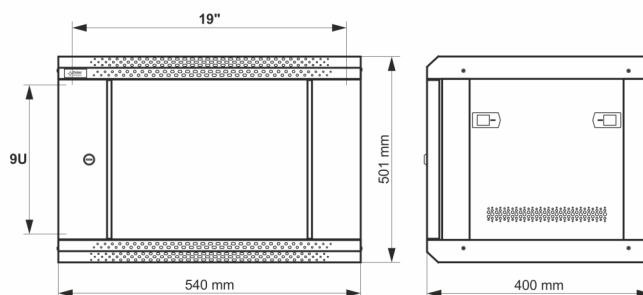

Kod: **RWA954-G** v.1.0 / I
Nazwa: **Szafa RACK 9U / 19" wisząca do złożenia 540x400 szara**

PRZEZNACZENIE

Szafa RACK 19" umożliwia integrację systemów CCTV, KD, SSWiN, RTV, LAN itp. w małych firmach lub domach. Przeznaczona jest do montażu urządzeń produkowanych w obudowach w standardzie 19". Szafy RACK zapewniają estetyczny montaż urządzeń oraz zabezpieczają je przed mechanicznymi uszkodzeniami.

DANE TECHNICZNE

Wymiary montażowe:	19" x 9U
Wymiary:	540 x 501 x 400 [mm, +/-2]
Wykonanie:	stal walcowana na zimno SPCC, 0,6mm, 1mm, RAL7035 (szary), metalowa profile RACK - 1,0mm płyta górna i dolna - 0,6mm profil konstrukcyjny - 0,6mm drzwi frontowe - 0,6mm / 4mm szkło hartowane drzwi boczne - 0,6mm panel tylny - 0,6mm
Obciążenie statyczne:	30 [kg]
Zamykanie:	drzwi frontowe - zamek (RAZ-G1, ten sam kod) drzwi boczne - Click
Zastosowanie:	do wewnątrz
Stopień ochrony EN60529:	IP 20
Waga:	9.1 / 10.5 [kg]
Typ Szafy:	wisząca do złożenia
Uwagi:	możliwość zmiany rozstawu pomiędzy profilami RACK 19" - przód - tył otwór wentylacyjny w płycie górnej (1 x 105x105mm - wymiar montażowy) wpusty kablowe w płycie dolnej i górnej szafy (175x58mm) możliwość przełożenia drzwiczek lewa prawa
Gwarancja:	2 lata
Deklaracje:	CE