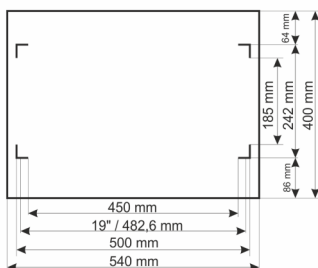

Kod: **RWA954-G** v.1.0 / I
Nazwa: **Szafa RACK 9U / 19" wisząca do złożenia 540x400 szara**

PRZEZNACZENIE

Szafa RACK 19" umożliwia integrację systemów CCTV, KD, SSWiN, RTV, LAN itp. w małych firmach lub domach. Przeznaczona jest do montażu urządzeń produkowanych w obudowach w standardzie 19". Szafy RACK zapewniają estetyczny montaż urządzeń oraz zabezpieczają je przed mechanicznymi uszkodzeniami.

DANE TECHNICZNE

Wymiary montażowe:	19" x 9U
Wymiary:	540 x 501 x 400 [mm, +/-2]
Wykonanie:	stal walcowana na zimno SPCC, 0,6mm, 1mm, RAL7035 (szary), metalowa profile RACK - 1,0mm płyta górna i dolna - 0,6mm profil konstrukcyjny - 0,6mm drzwi frontowe - 0,6mm / 4mm szkło hartowane drzwi boczne - 0,6mm panel tylny - 0,6mm
Obciążenie statyczne:	30 [kg]
Zamykanie:	drzwi frontowe - zamek (RAZ-G1, ten sam kod) drzwi boczne - Click
Zastosowanie:	do wewnątrz
Stopień ochrony EN60529:	IP 20
Waga:	9.1 / 10.5 [kg]
Typ Szafy:	wisząca do złożenia
Uwagi:	możliwość zmiany rozstawu pomiędzy profilami RACK 19" - przód - tył otwór wentylacyjny w płycie górnej (1 x 105x105mm - wymiar montażowy) wpusty kablowe w płycie dolnej i górnej szafy (175x58mm) możliwość przełożenia drzwiczek lewa prawa
Gwarancja:	2 lata
Deklaracje:	CE